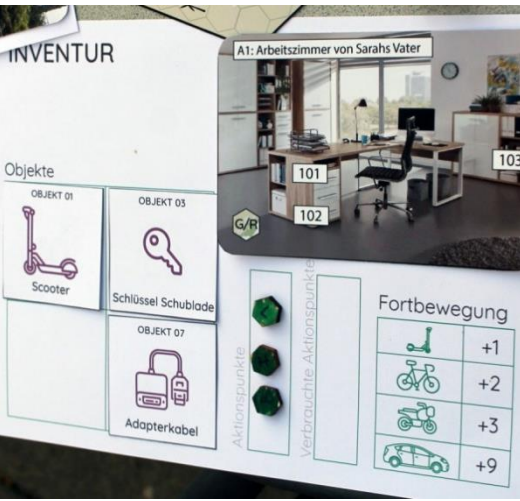

Wie geht es weiter....

Dezember 2020: weiteres Testen und Entwickeln (BOKU+Region+City Games Vienna)

Wir testen spielend Transformation - wenn es die Rahmenbedingungen erlauben ab dem Frühjahr 2021

WIR FORSCHEN GEMEINSAM.

Bundesministerium
Landwirtschaft, Tourismus
und Konsumentenschutz

gefördert von der Wissenschaftsabteilung des Landes NÖ